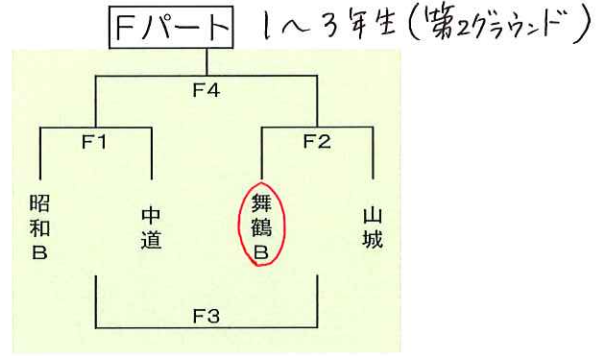

組み合わせ表

09:20~ vs 長坂
 勝ったら 13:20~
 負けたら 12:00~

011:20~ vs 山城
 勝ったら 14:00~
 負けたら 12:40~

<会場>

本部

N
4

アイスアリーナ