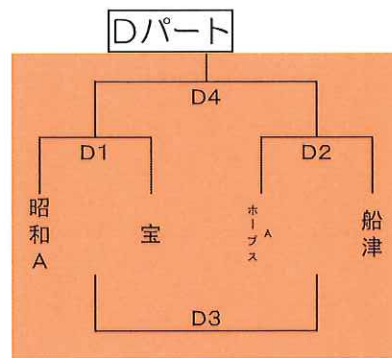

組み合わせ表

09:20~ vs 長坂
 勝ったら 13:20~
 負けたら 12:00~

011:20~ vs 山城
 勝ったら 14:00~
 負けたら 12:40~

<会場>

本部

N
4

アイスアリーナ