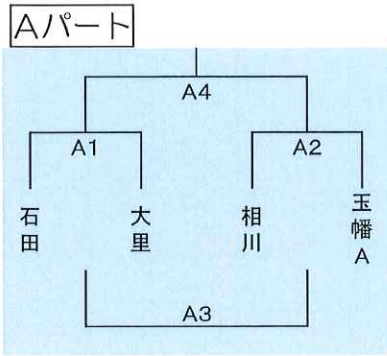

組み合わせ表

09:20~ vs 長坂
 勝ったら 13:20~
 負けたら 12:00~

011:20~ vs 山城
 勝ったら 14:00~
 負けたら 12:40~

<会場>

本部

N
4

アイスアリーナ