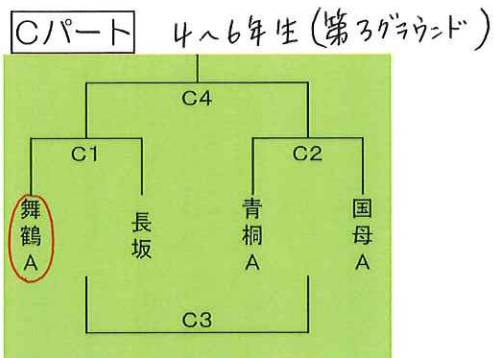

組み合わせ表

09:20~ vs 長坂
 勝ったら 13:20~
 負けたら 12:00~

011:20~ vs 山城
 勝ったら 14:00~
 負けたら 12:40~

<会場>

本部

N
4

アイスアリーナ