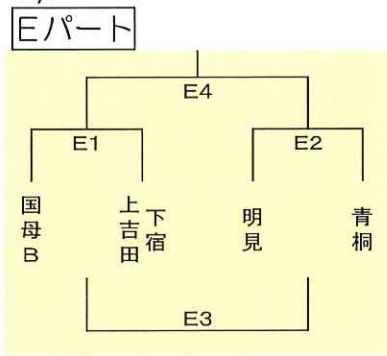

組み合わせ表

09:20~ vs 長坂
 勝ったら 13:20~
 負けたら 12:00~

011:20~ vs 山城
 勝ったら 14:00~
 負けたら 12:40~

<会場>

本部

N
4

アイスアリーナ