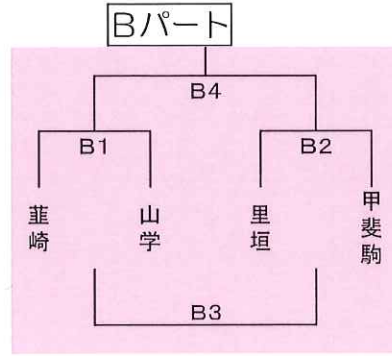

組み合わせ表

09:20~ vs 長坂
 勝ったら 13:20~
 負けたら 12:00~

011:20~ vs 山城
 勝ったら 14:00~
 負けたら 12:40~

<会場>

本部

N
4

アイスアリーナ